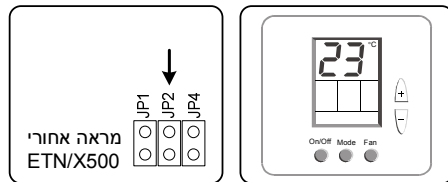

**שים לב!**  
 נתק מתח הזנה  
 לבקר לפני ביצוע  
 שינוי כל שהוא  
 במפסקים הזעירים  
 (S2, S1)  
 או בזמן חווט היחידה

**ETN/X500 - פנל הפעלה להתקנה עה"ט**

**FMH/X500 - פנל הפעלה להתקנה תה"ט**

כבל תקשורת שזור מסוכך ( SFTP 120Ω @ 1MHz )