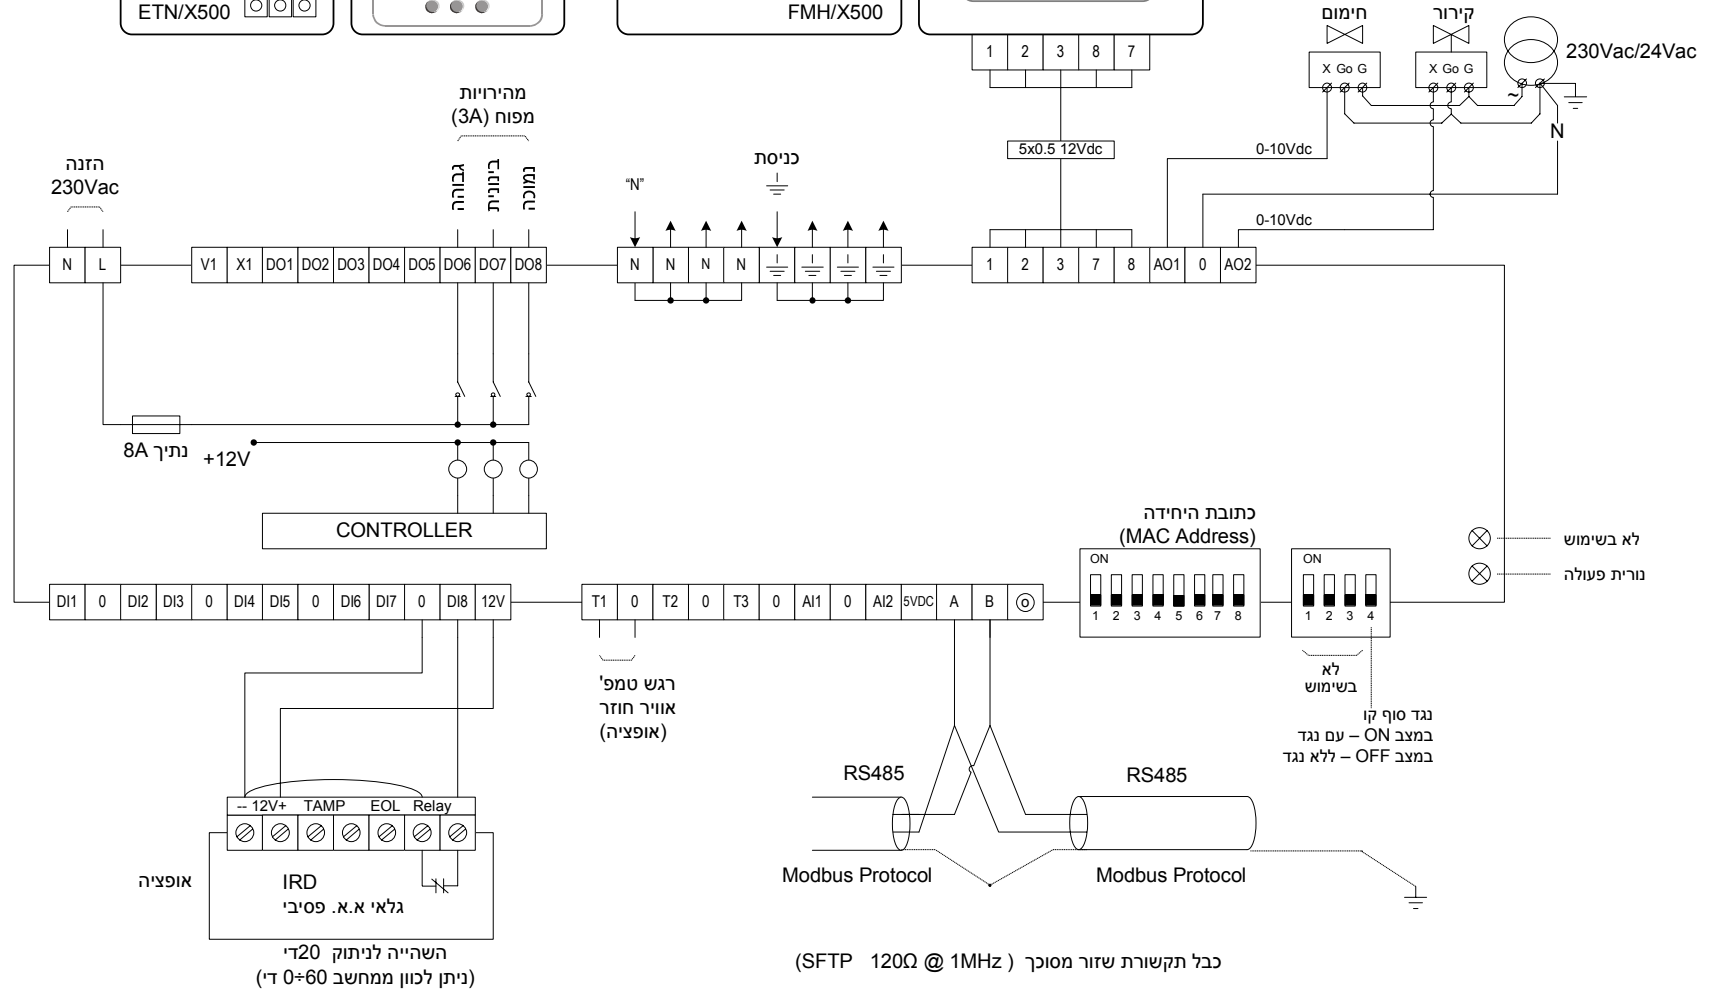

**שים לב!**  
 נתק מתח הזנה  
 לבקר לפני ביצוע  
 שינוי כל שהוא  
 במפסקים הזעירים  
 (S2, S1)  
 או בזמן חווט היחידה

**ETN/X500 - פנל הפעלה להתקנה עה"ט**

**FMH/X500 - פנל הפעלה להתקנה תה"ט**

כבל תקשורת שזור מסוכך ( SFTP 120Ω @ 1MHz )